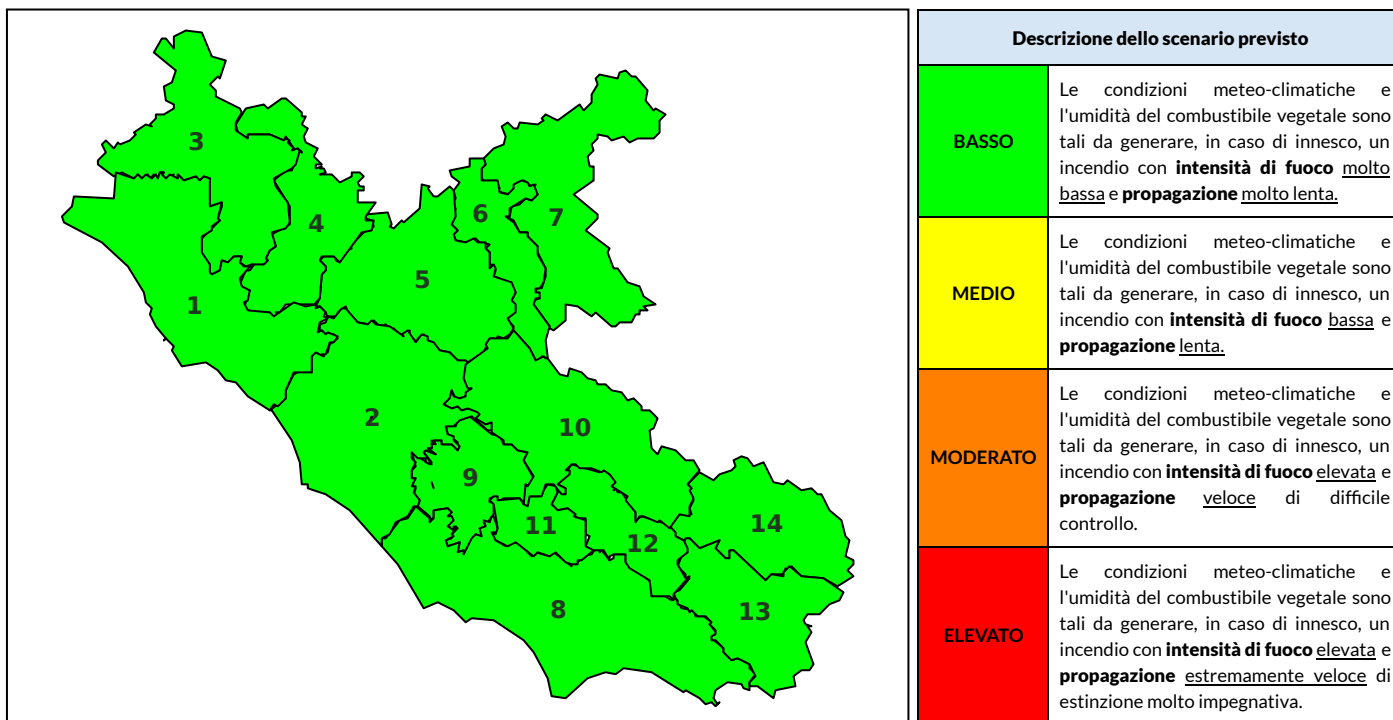

BOLLETTINO DI PERICOLOSITA' DA INCENDI BOSCHIVI

Previsioni per domani 8-5-2022

Livello di pericolosità da incendio boschivo per Zona di Allerta AIB

Bollettino emesso nel periodo della campagna AIB Lazio sulla base del modello previsionale RISICOLazio, sviluppato in collaborazione con Fondazione CIMA, che fornisce un supporto per la valutazione della Pericolosità da incendio boschivo aggregata sulle Zone di Allerta AIB, approvate come parte integrante del Piano AIB Lazio 2020-2022 con DGR n° 270 del 15/05/2020. Il dettaglio della distribuzione dei Comuni nelle Zone AIB è consultabile al link <https://protezionecivile.regione.lazio.it/zone_allerta_aib_comuni/>. Le Norme Comportamentali per la popolazione sono consultabili al link <https://protezionecivile.regione.lazio.it/norme_comportamentali_aib/>.

Zona AIB	1	2	3	4	5	6	7	8	9	10	11	12	13	14
Livello Pericolosità	BASSO	BASSO	BASSO	BASSO	BASSO	BASSO	BASSO	BASSO	BASSO	BASSO	BASSO	BASSO	BASSO	BASSO