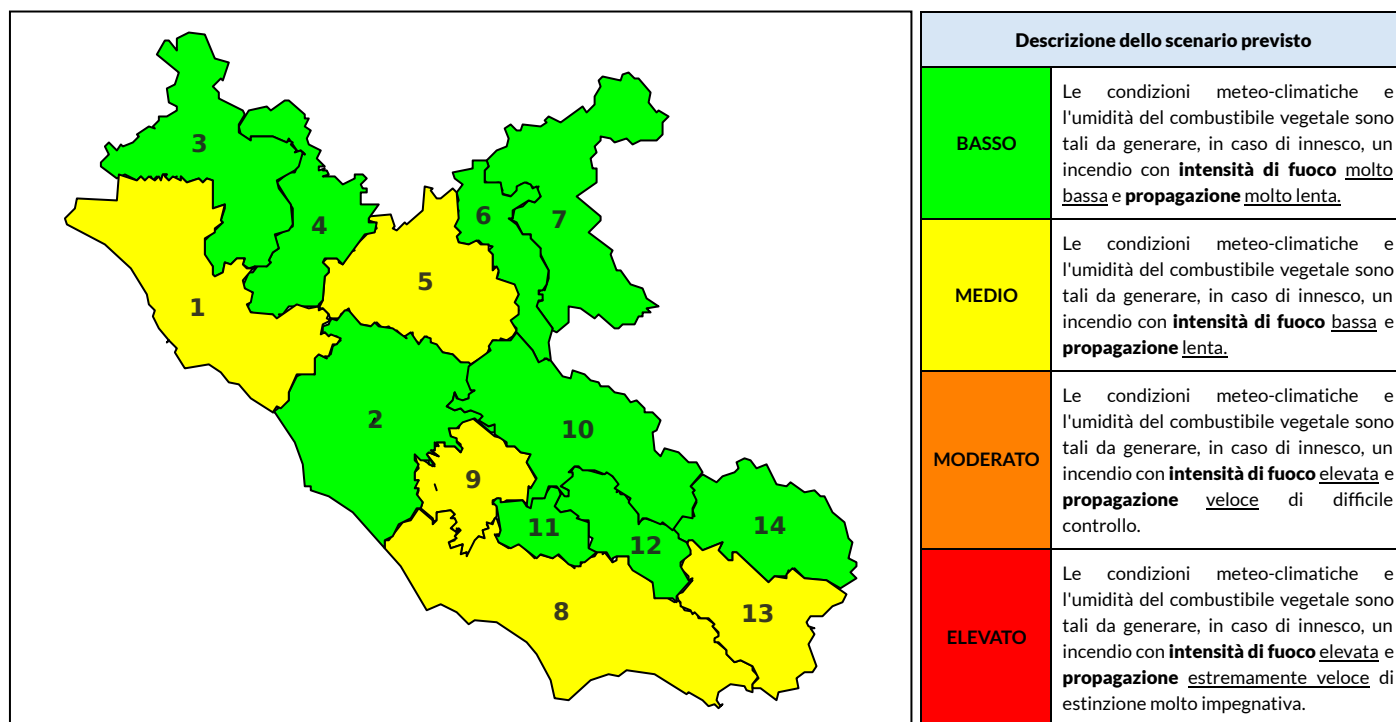

BOLLETTINO DI PERICOLOSITA' DA INCENDI BOSCHIVI

Previsioni per oggi 7-5-2022

Livello di pericolosità da incendio boschivo per Zona di Allerta AIB

Bollettino emesso nel periodo della campagna AIB Lazio sulla base del modello previsionale RISICOLazio, sviluppato in collaborazione con Fondazione CIMA, che fornisce un supporto per la valutazione della Pericolosità da incendio boschivo aggregata sulle Zone di Allerta AIB, approvate come parte integrante del Piano AIB Lazio 2020-2022 con DGR n° 270 del 15/05/2020. Il dettaglio della distribuzione dei Comuni nelle Zone AIB è consultabile al link https://protezionecivile.regione.lazio.it/zone_allerta_aib_comuni/. Le Norme Comportamentali per la popolazione sono consultabili al link https://protezionecivile.regione.lazio.it/norme_comportamentali_aib/.

Zona AIB	1	2	3	4	5	6	7	8	9	10	11	12	13	14
Livello Pericolosità	MEDIO	BASSO	BASSO	BASSO	MEDIO	BASSO	BASSO	MEDIO	MEDIO	BASSO	BASSO	BASSO	MEDIO	BASSO

NOTE

BOLLETTINO DI PERICOLOSITA' DA INCENDI BOSCHIVI

Previsioni per domani 8-5-2022

Livello di pericolosità da incendio boschivo per Zona di Allerta AIB

Bollettino emesso nel periodo della campagna AIB Lazio sulla base del modello previsionale RISICOLazio, sviluppato in collaborazione con Fondazione CIMA, che fornisce un supporto per la valutazione della Pericolosità da incendio boschivo aggregata sulle Zone di Allerta AIB, approvate come parte integrante del Piano AIB Lazio 2020-2022 con DGR n° 270 del 15/05/2020. Il dettaglio della distribuzione dei Comuni nelle Zone AIB è consultabile al link https://protezionecivile.regione.lazio.it/zone_allerta_aib_comuni/. Le Norme Comportamentali per la popolazione sono consultabili al link https://protezionecivile.regione.lazio.it/norme_comportamentali_aib/.